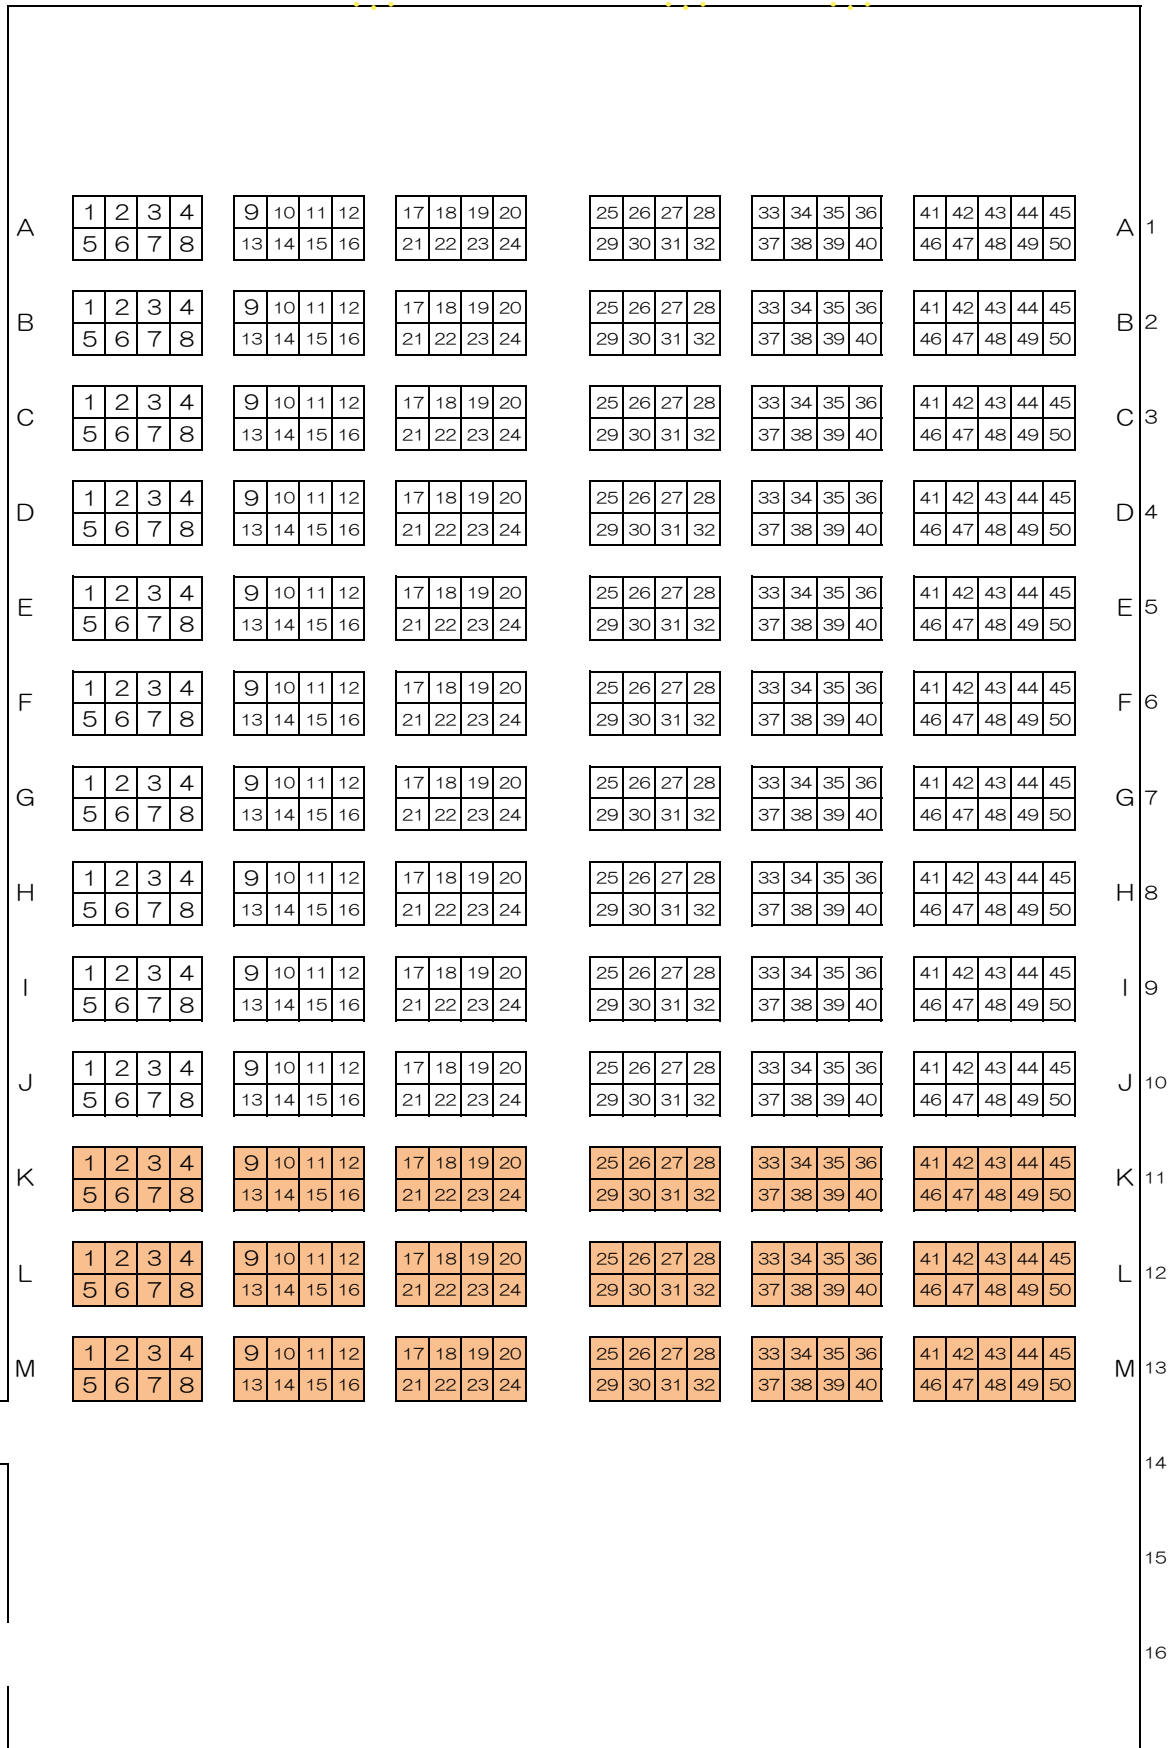

サッカーコート（マス席）定員4人

女子専用駐車場 (P3)

受付2

座席案内板

受付1

- 一般販売 10列×50席=500席    レジャーシート
- 招待        3列×50席=150席        ガーデンテーブル